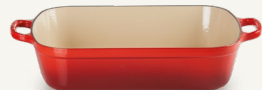

**Angebot 89,- EUR**

**Suppenterrine / Inhalt 600 ml**

Zum stilvollen Servieren der Festtagssuppe. Steinzeug.

Farbe: ●●●●●●●●

**Angebot 17,- EUR**

**Rechteckige Tarteform / 33 X 13 cm**

Mit Hebeboden für einfaches Herausnehmen des Gebäcks. Antihaf. Karbonstahl.

**Angebot 29,95 EUR**

**Ovaler Bräter Signature / Ø 31 cm, Inhalt 6,3 Ltr.**

Der Klassiker für den Festtagsbraten. Induktionsgeeignet. Gusseisen.

Farbe: ●●●●●●●●

**Angebot 395,- EUR**

**3-ply PLUS Sautépfanne / Ø 24 cm, Inhalt 3,3 Ltr.**

Mit Gegengriff für einfaches und sicheres Handling. Antihaf. Induktionsgeeignet. Edelstahl-Mehrschicht-Material.

**Angebot 179,- EUR**

**Rechteckige Bratreine / Größe 37 cm, Inhalt 6,6 Ltr.**

Vielseitig einsetzbar für süße und herzhafte Gerichte. Induktionsgeeignet. Gusseisen.

Farbe: ●●●●●●●●

**Angebot 285,- EUR**

**3-ply Profipfanne / Ø 30 cm, Inhalt 4,8 Ltr.**

Der Allrounder zum Kochen, Schmoren, Braten oder Überbacken. Antihaf. Induktionsgeeignet. Edelstahl-Mehrschicht-Material.